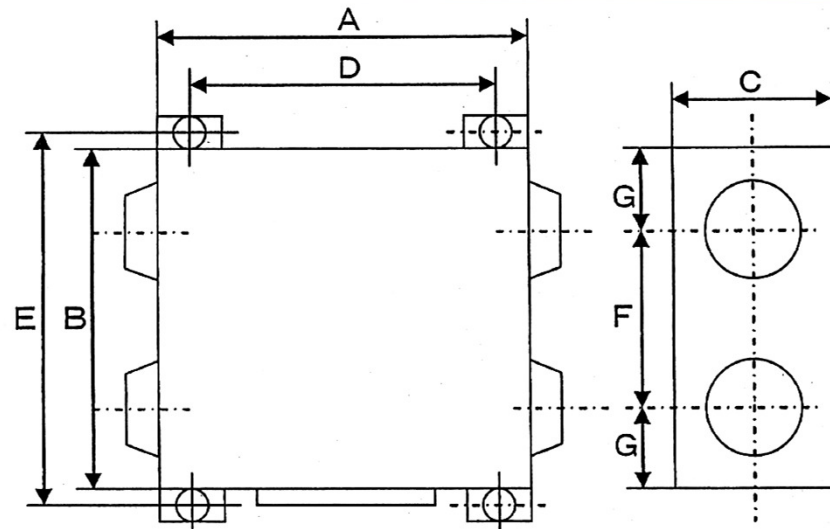

SAF150~1000E6

3. Dimensioni:

Le taglie 150 & 650 sono state aggiunte.
Cambio dimensionale per le taglie 350 & 500

mm

Serie		★150	250	350	500	★650	800	1000
SAF*E 6	H	270	270	317	317	388	388	388
	W	970	882	1050	1090	1204	1322	1322
	D	467	599	804	904	884	884	1134
SAF*E 4	H	—	270	270	270	—	388	388
	W	—	882	882	962	—	1322	1322
	D	—	599	599	904	—	884	1134

★ : Nuovi modelli

SAF150~1000E6

3. Dimensioni ② :

- Interassi degli agganci e degli attacchi duct per i modelli 350 e 500

Modificati

Modelli	Serie	A	B	C	D	E	F	G
350	SAF*E6	1050	804	317	978	860	580	112
	SAF*E4	882	804	270	810	860	480	162
500	SAF*E6	1090	904	317	1018	960	640	132
	SAF*E4	962	904	270	890	960	500	202

SAF150~1000E6

3. Dimensioni ③ :

- Interassi degli agganci e degli attacchi duct per gli altri modelli

uguali a serie E4

TYPE	SERIES	A	B	C	D	E	F	G
★ 150	SAF*E6	970	467	270	810	525	303	82
250	SAF*E6	882	599	270	810	655	315	142
★ 650	SAF*E6	1204	884	388	1132	940	620	132
800	SAF*E6	1322	884	388	1250	940	428	228
1000	SAF*E6	1322	1134	388	1250	1190	678	228