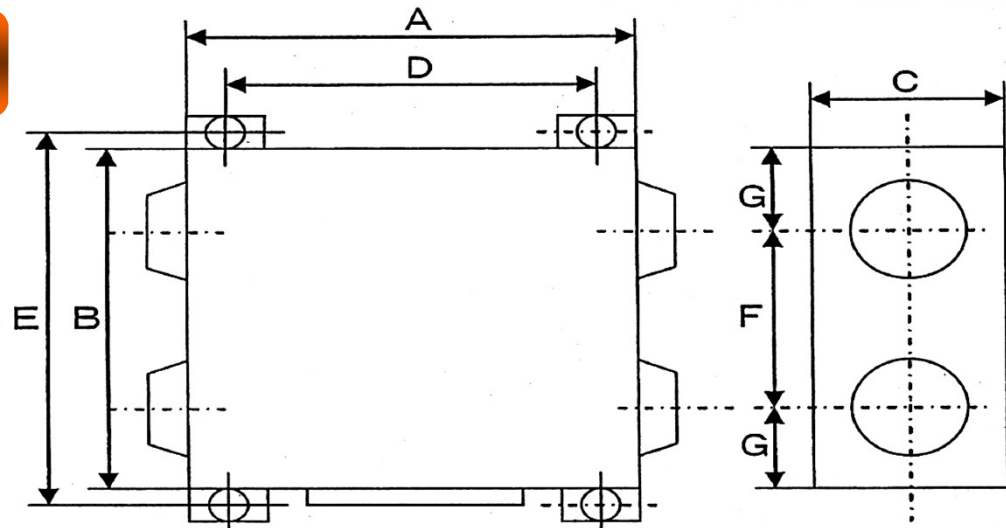

SAF150~1000E6

3. Dimensioni:

Le taglie 150 & 650 sono state aggiunte.
Cambio dimensionale per le taglie 350 & 500

mm

Serie		★150	250	350	500	★650	800	1000
SAF*E 6	H	270	270	317	317	388	388	388
	W	970	882	1050	1090	1204	1322	1322
	D	467	599	804	904	884	884	1134
SAF*E 4	H	—	270	270	270	—	388	388
	W	—	882	882	962	—	1322	1322
	D	—	599	599	904	—	884	1134

★ : Nuovi modelli

SAF150~1000E6

3. Dimensioni ② :

- Interassi degli agganci e degli attacchi duct per i modelli 350 e 500

Modificati

Modelli	Serie	A	B	C	D	E	F	G
350	SAF*E6	1050	804	317	978	860	580	112
	SAF*E4	882	804	270	810	860	480	162
500	SAF*E6	1090	904	317	1018	960	640	132
	SAF*E4	962	904	270	890	960	500	202

SAF150~1000E6

3. Dimensioni ③ :

- Interassi degli agganci e degli attacchi duct per gli altri modelli

uguali a serie E4

TYPE	SERIES	A	B	C	D	E	F	G
★ 150	SAF*E6	970	467	270	810	525	303	82
250	SAF*E6	882	599	270	810	655	315	142
★ 650	SAF*E6	1204	884	388	1132	940	620	132
800	SAF*E6	1322	884	388	1250	940	428	228
1000	SAF*E6	1322	1134	388	1250	1190	678	228